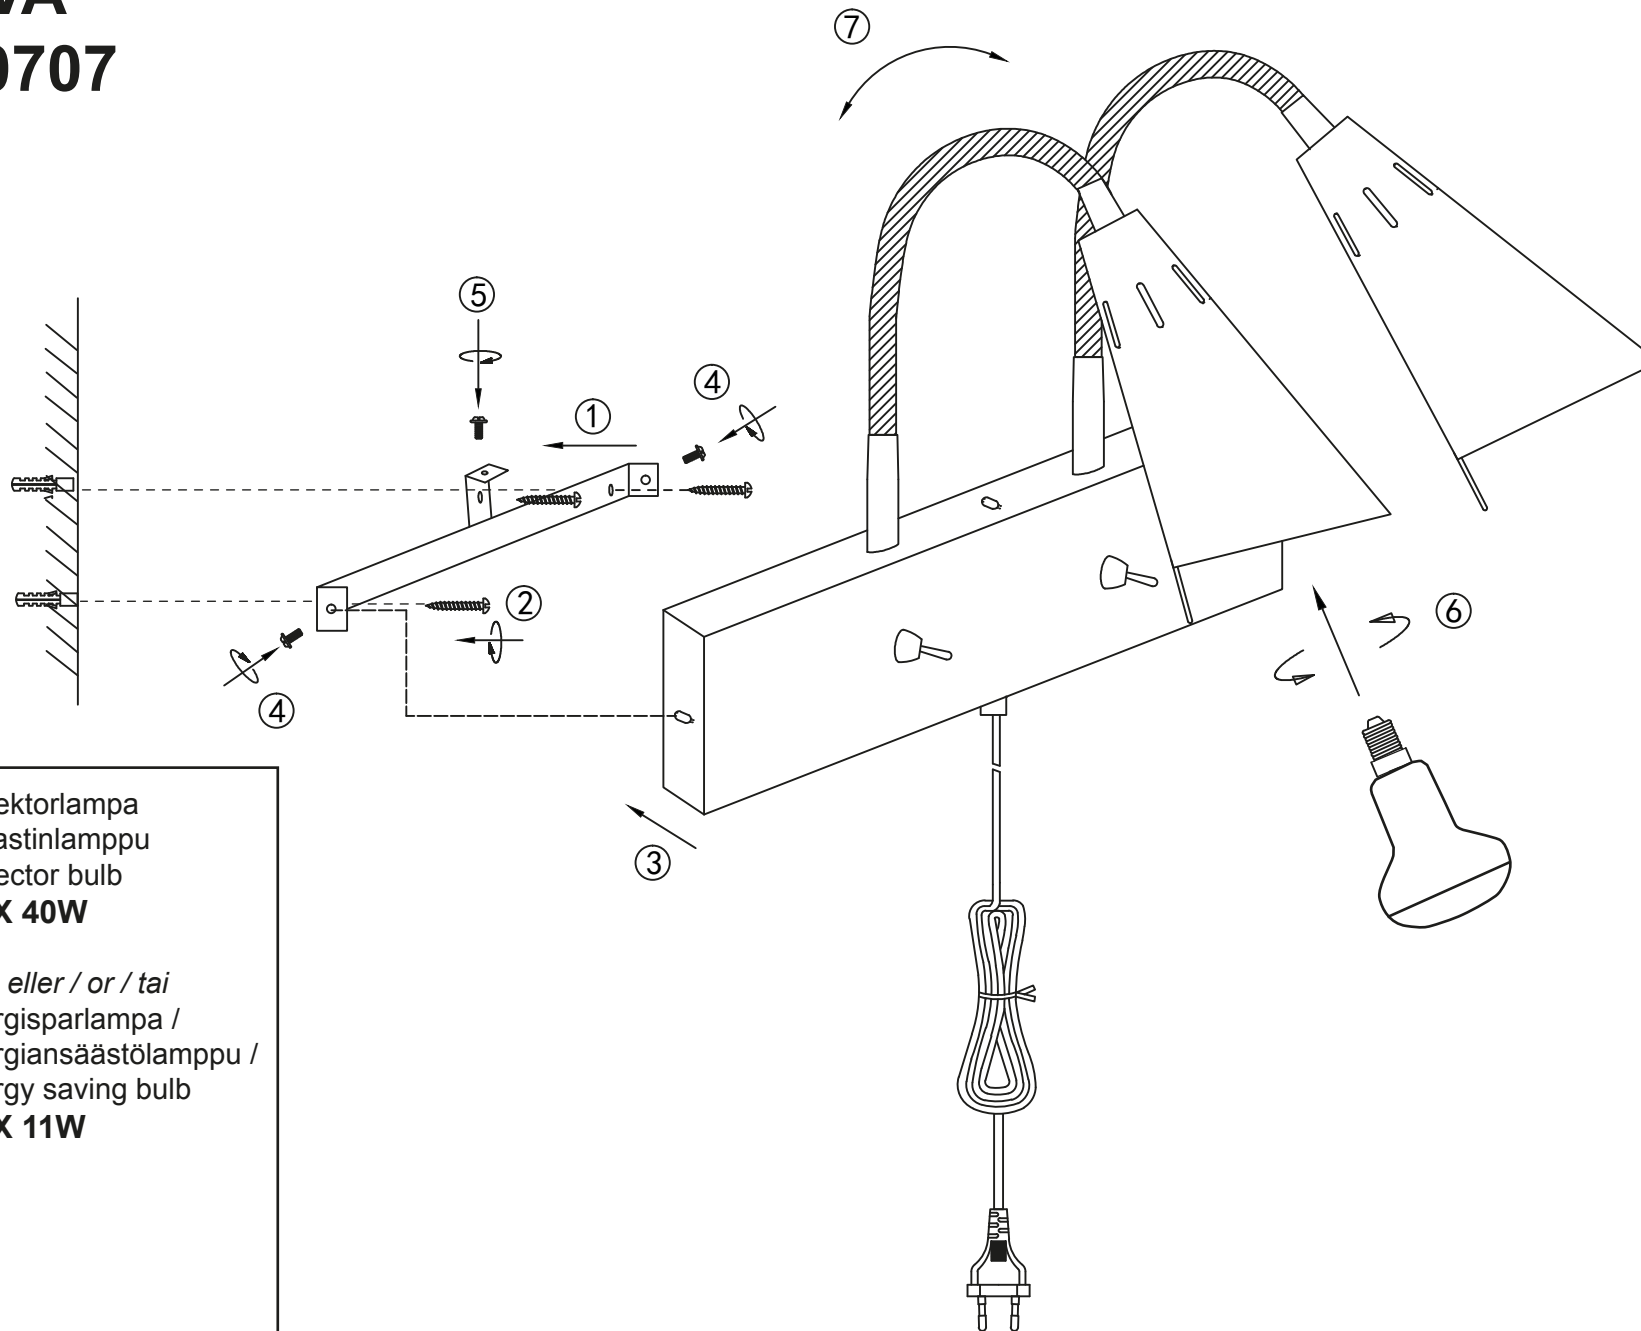

SCAN  
LAMPS

# EVA 60707

Reflektorlampa  
Heijastinlamppu  
Reflector bulb  
**MAX 40W**

LED *eller / or / tai*  
Energisparlampa /  
Energiansäästölamppu /  
Energy saving bulb  
**MAX 11W**