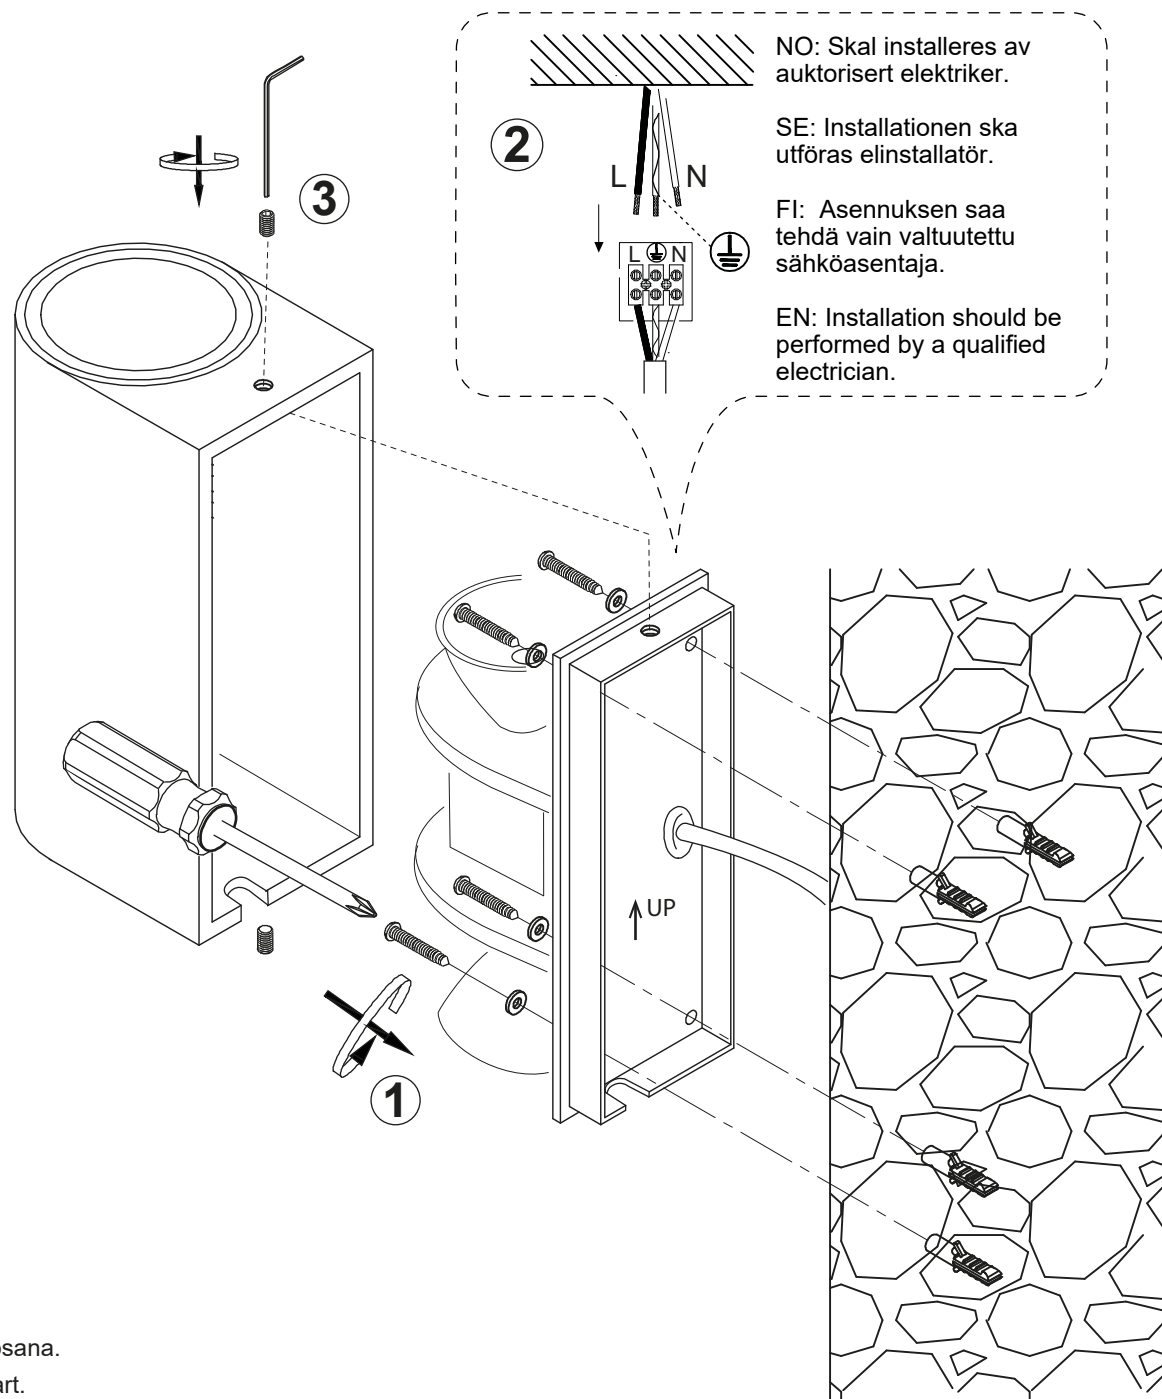

UNION 13621

Light source: 2 x 3W LED
Luminous flux: 327 lm
Colour temperature: 3000 K
CRI: >=80
Power consumption: 6,6 kWh/1000h
Lifetime: 15 000 h

NO: Diodelyskilden kan skiftes som reservdel.
SE: Lysdioden är utbyttbar som reservdel.
FI: LED valolähde vaihdetta vissa, löytyy varaosana.
EN: The LED-chip is changeable as a spare part.