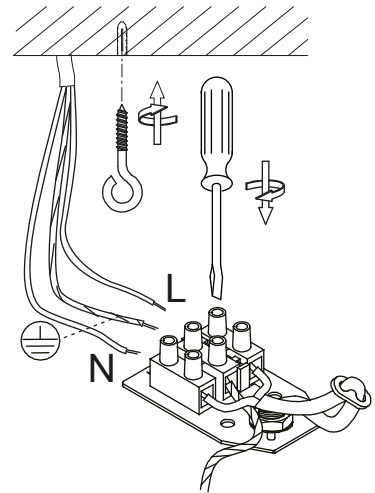

**SCAN
LAMPS**

SEFYR 66831

www.scan-lamps.no
www.aneta.se

Ceiling outlet with hook is not included.

The included ceiling plug is only for Sweden and Finland. For installation directly to supply cords, remove the plug and install according to alt.B

4 alt. B

NO OBS! Skal installeres av auktorisert elektriker.

SE OBS! Installationen ska utföras av person med tillräcklig elkunskap.

FI HUOM! Asennus on kiinteä ja sen tulee suorittaa henkilö jolla on riittävä pätevyys ja tuntemus vallitsevista määräyksistä.