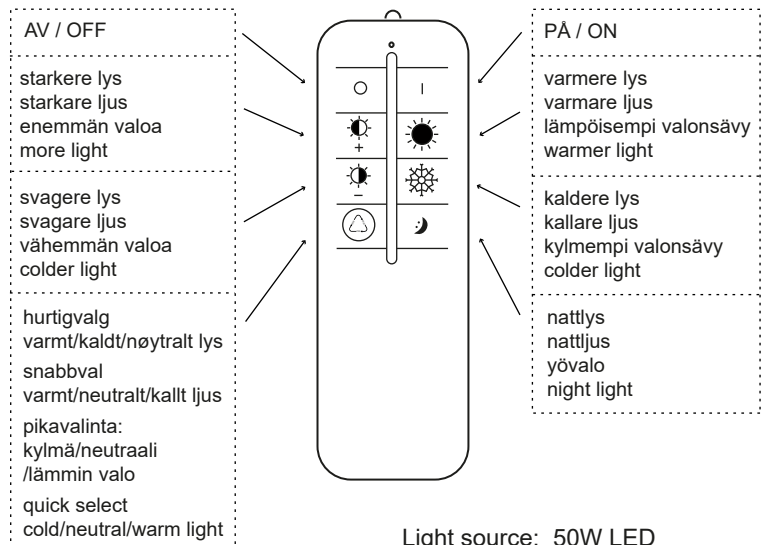

ZODIAC 66003

SE: Installationen ska utföras av person med god elkunskap.
NO: Skal installeres av autorisert elektriker.
FI: Asennuksen saa tehdä vain valtuutettu sähköasentaja.
EN: Installation should be performed by a qualified electrician.

www.scan-lamps.no
www.aneta.se

2 x AAA 1,5V
ikke inkludert
ingår ej
ei sisällää
not included

Light source: 50W LED
Luminous flux: 4000 lm
Dimmable
Adjustable Colour temperature: 3000-6500K
CRI: >=80
Power consumption: 55 kWh/1000h
Lifetime: 30 000 h