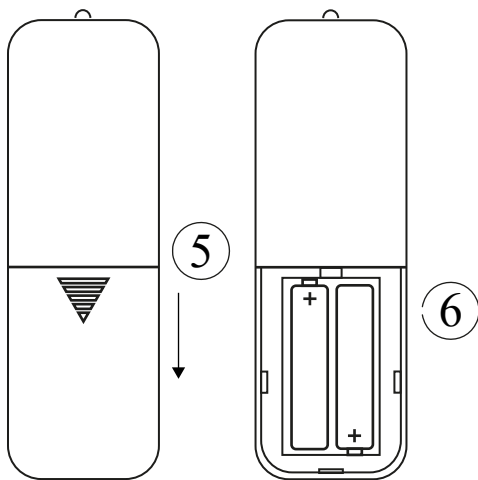

www.scan-lamps.no
www.aneta.se

2 x AAA 1,5V
ikke inkludert
ingår ej
ei sisällää
not included

Light source: 50W LED
Luminous flux: 4000 lm
Dimmable
Adjustable Colour temperature: 3000-6500K
CRI: >=80
Power consumption: 55 kWh/1000h
Lifetime: 30 000 h