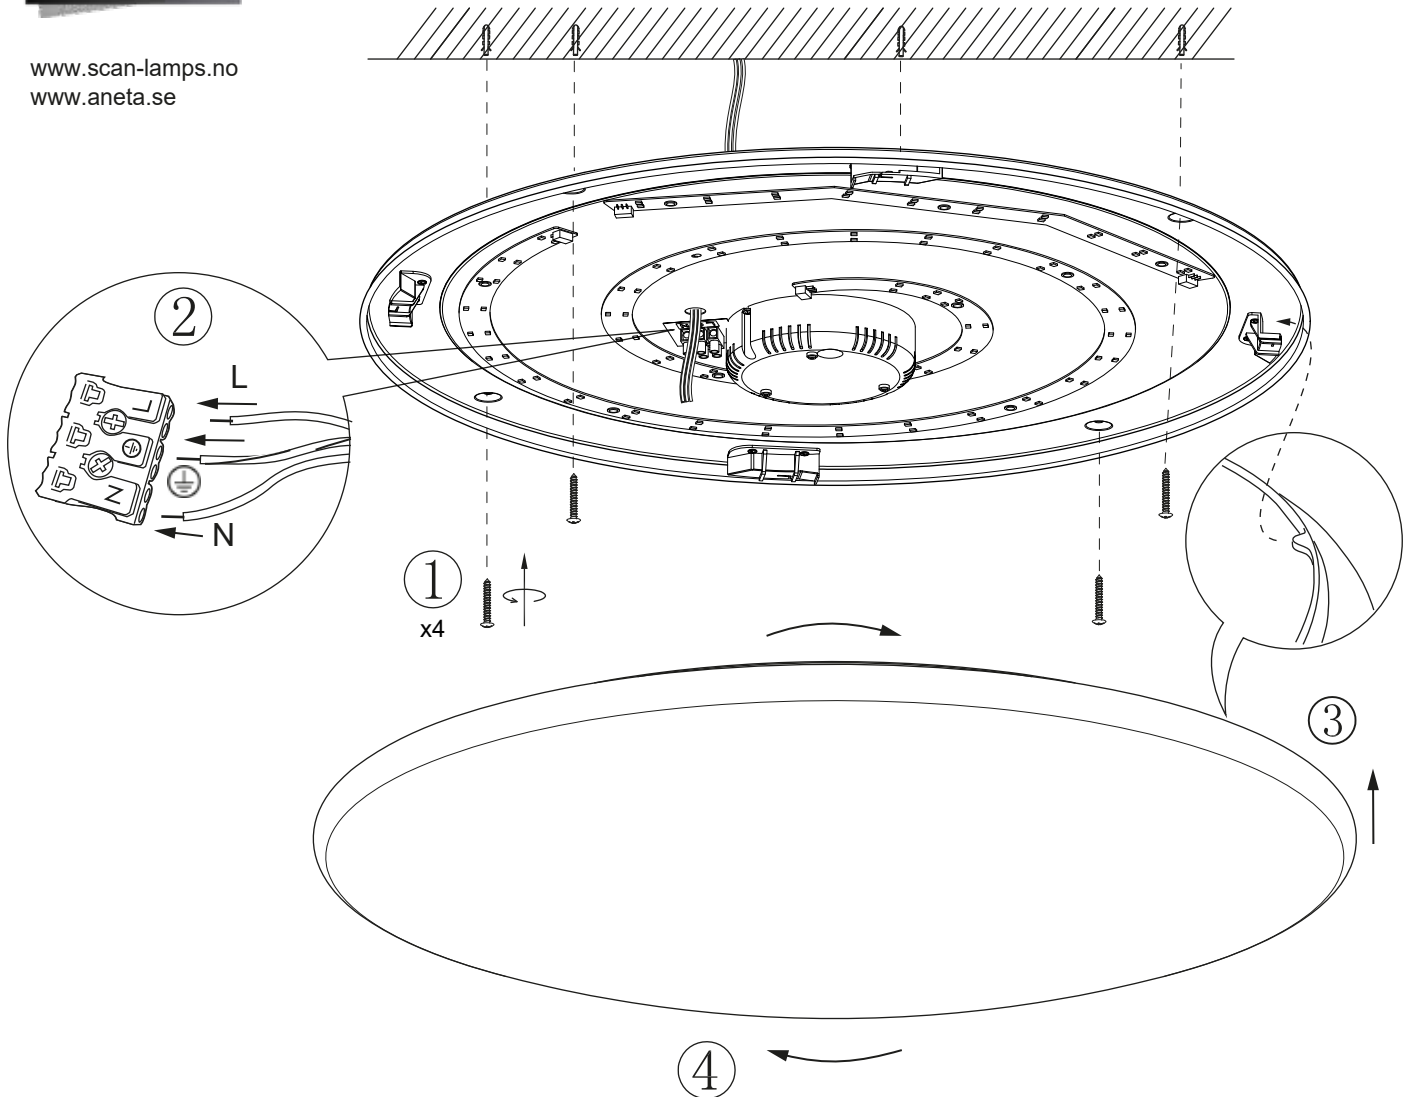

ZODIAC 66003

SE: Installationen ska utföras av person med god elkunskap.
NO: Skal installeres av autorisert elektriker.
FI: Asennuksen saa tehdä vain valtuutettu sähköasentaja.
EN: Installation should be performed by a qualified electrician.

www.scan-lamps.no
www.aneta.se

2 x AAA 1,5V
ikke inkludert
ingår ej
ei sisällää
not included

Light source: 50W LED
Luminous flux: 4000 lm
Dimmable
Adjustable Colour temperature: 3000-6500K
CRI: >=80
Power consumption: 55 kWh/1000h
Lifetime: 30 000 h